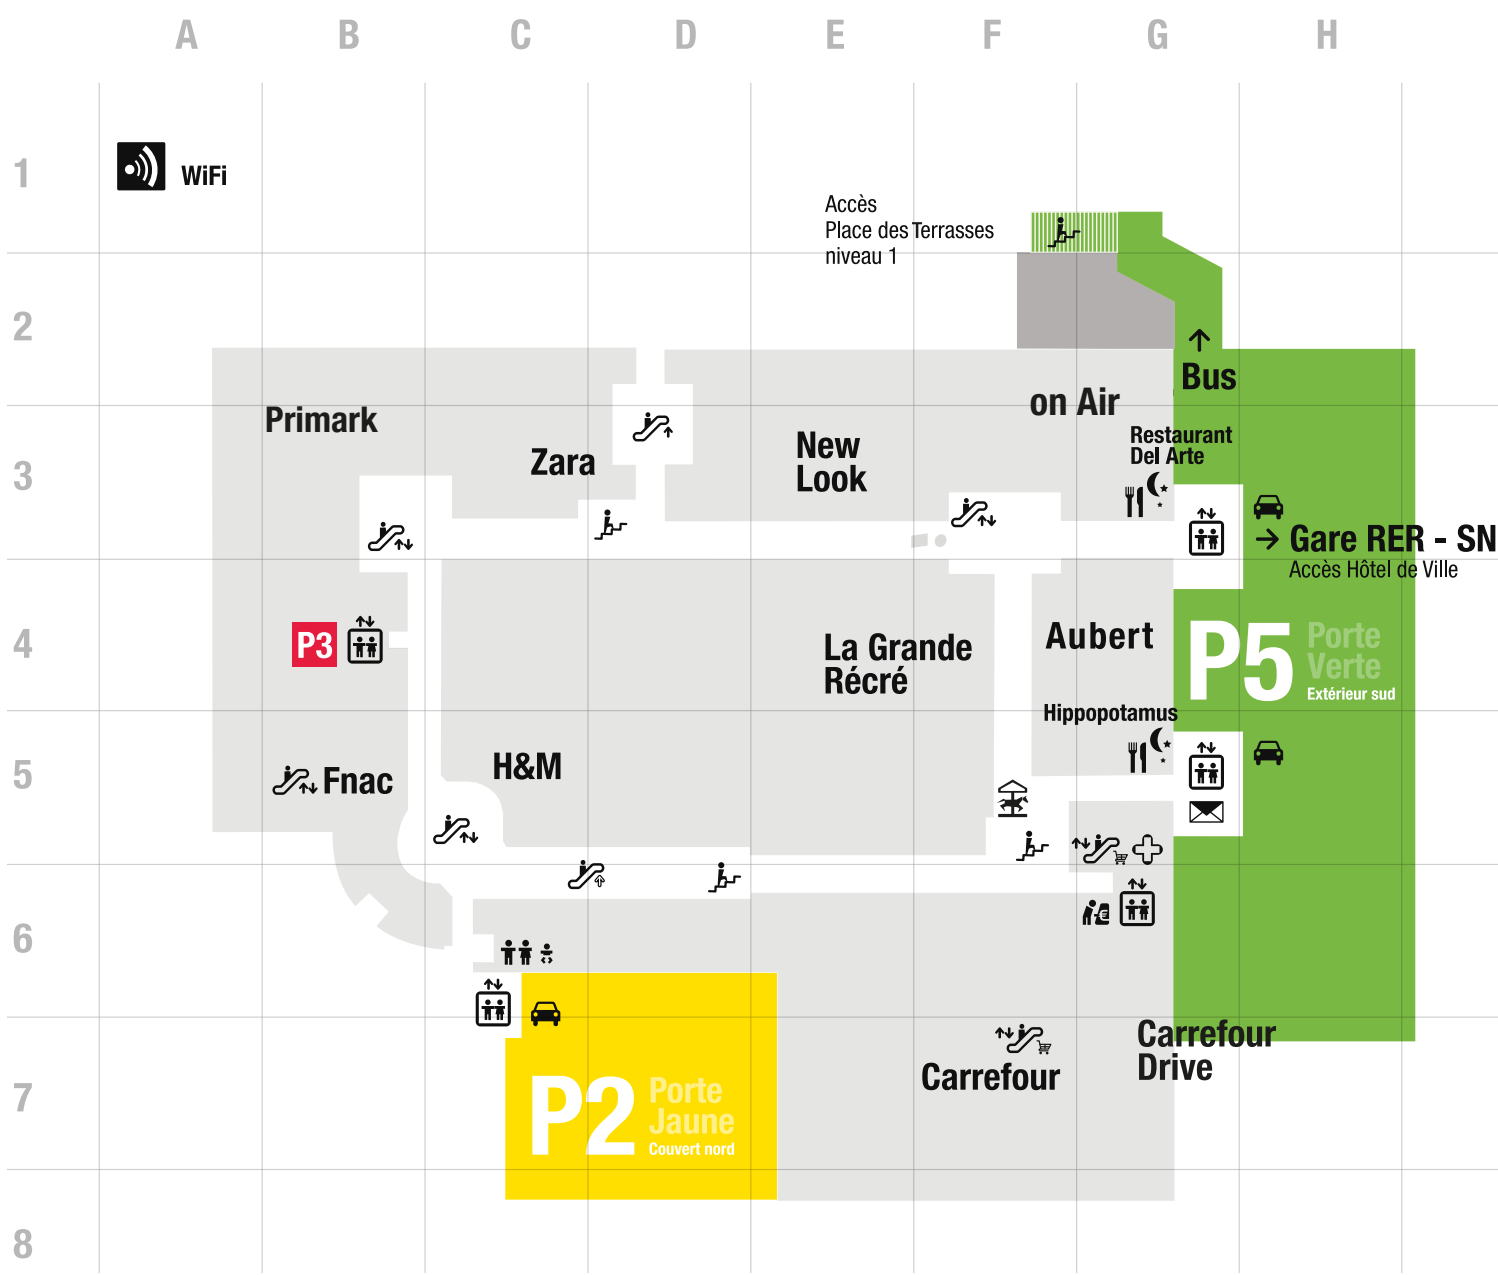

NIVEAU 1

NIVEAU 2

- Information
- Toilettes
- Nursérie
- Manège
- Ascenseur
- Escalator
- Travelator
- Escalier
- Parking
- Distributeur de billets
- Restaurant ouvert le soir
- Pharmacie
- Boîtes à lettres

ALIMENTATION / RESTAURATION

Alimentation	Niveau	Emplacement
Boulangerie Paul	Niveau 1	E5
Boulangerie Paul (Kiosque)	Niveau 1	D2
Boulangerie Paul (Kiosque)	Niveau 1	F5
Coffea	Niveau 1	F5
Häagen Dazs	Niveau 1	F4
Jeff De Bruges	Niveau 1	C5
Leonidas	Niveau 1	E3
Nicolas	Niveau 1	E5
231 East Street - 01 60 77 76 46	Niveau 1	D1
Ayutthaya	Niveau 1	D2
Burger King - 01 60 78 24 31	Niveau 1	E1
Club Sandwich Café - 01 64 98 50 33	Niveau 2	C4
Dolcissimo	Niveau 2	C6
Fattorie Garofalo - 09 67 01 48 05	Niveau 1	B6
Feel Juice	Niveau 2	F3
Flunch	Niveau 1	D2
Francesca	Niveau 2	E6
Hippopotamus	Niveau 2	G5
KFC	Niveau 1	D2
La Brioches Dorée	Niveau 1	C6
La Brioches Dorée (Kiosque)	Niveau 1	D3
La Brioches Dorée	Niveau 1	F5
La Croissanterie	Niveau 2	F5
Le Gourmet Pressé - 01 60 78 09 30	Niveau 1	D3
McDonald's	Extérieur	A3
Okinawa Sushi Bar	Niveau 1	B6
Paul Restaurant	Niveau 1	E5
Restaurant Del Arte	Niveau 2	G3
Veng Hour - 01 69 36 31 10	Niveau 1	E5
Waffle Factory	Niveau 1	F5

BEAUTÉ, SANTÉ, BIEN-ÊTRE

Beauté, santé	Niveau	Emplacement
Adopt'	Niveau 1	D4
Bleu Libellule	Niveau 2	B4
Body Minute / Nail Minute	Niveau 2	F5
Carrefour Parapharmacie	Niveau 1	E6
Dépiltech	Niveau 2	F4
On Air - 01 60 77 00 67	Niveau 2	G3