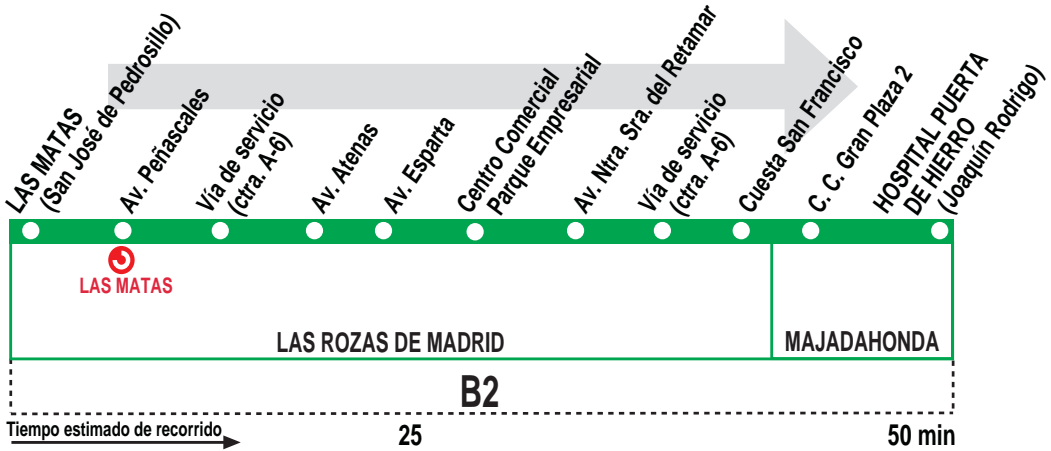

## Las Matas - Hospital Puerta de Hierro

### HORARIOS DE SALIDA DE LAS MATAS (Calle San José de Pedrosillo)

211218

(Vigente todo el año)

#### Sábados laborables, domingos y festivos

A	8:45	11:45	14:45	17:45	20:45
---	------	-------	-------	-------	-------

**AP** AUTO PERIFERIA, S.A. C/ Cabo Rufino Lázaro, 20.  
(Polígono Industrial Európolis). Las Rozas 28232 MADRID.